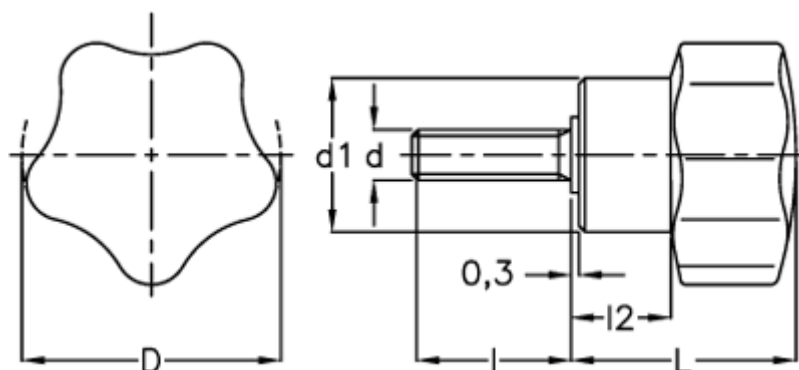

Varenummer: 2302066561
Beskrivelse: E+G Stjernegreb
VC.192/60 p-M10x20

Mål

$D = 60$
 $d_1 = 27$
 $d_6g = M10$
 $l = 20$
 $L = 37$
 $l_2 = 17$